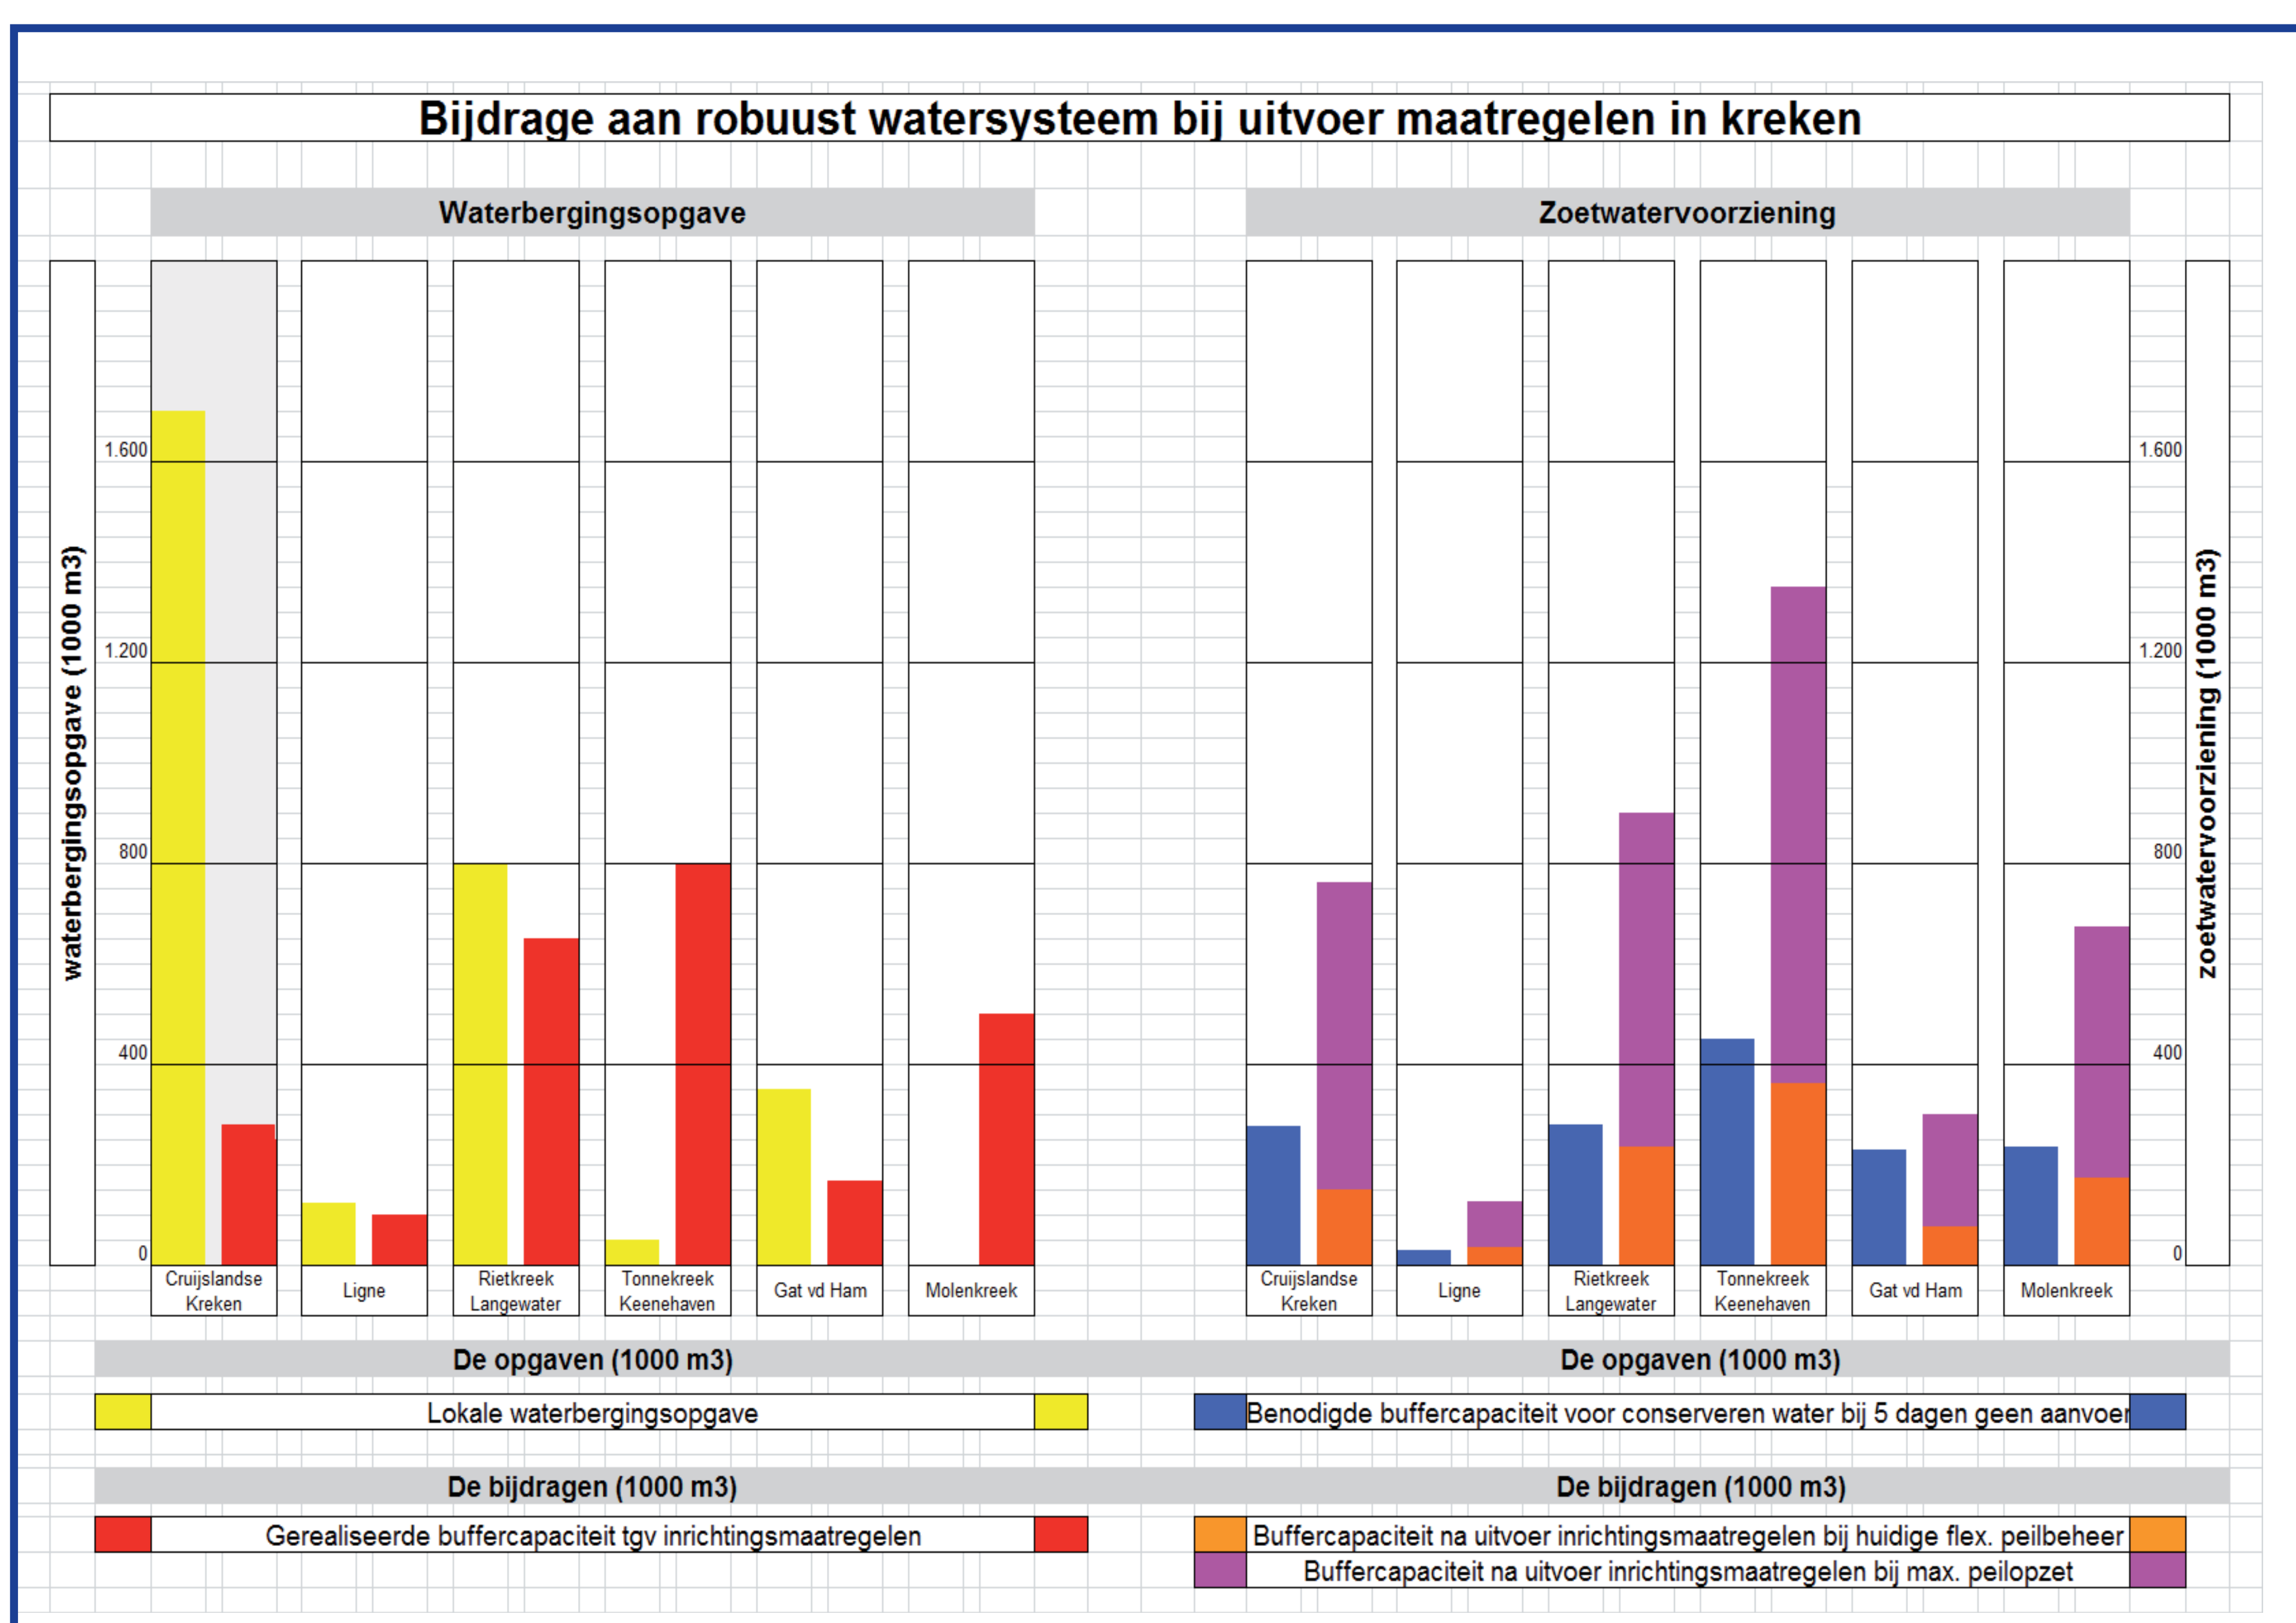

Krekenvisie waterschap Brabantse Delta / regio West-Brabant

Lange termijn: Meer differentiatie in de kreekcomplexen

Korte termijn: meekoppelkansen voor Natuur, Recreatief medegebruik, Landschap en Cultuurhistorie

Robuust regionaal watersysteem