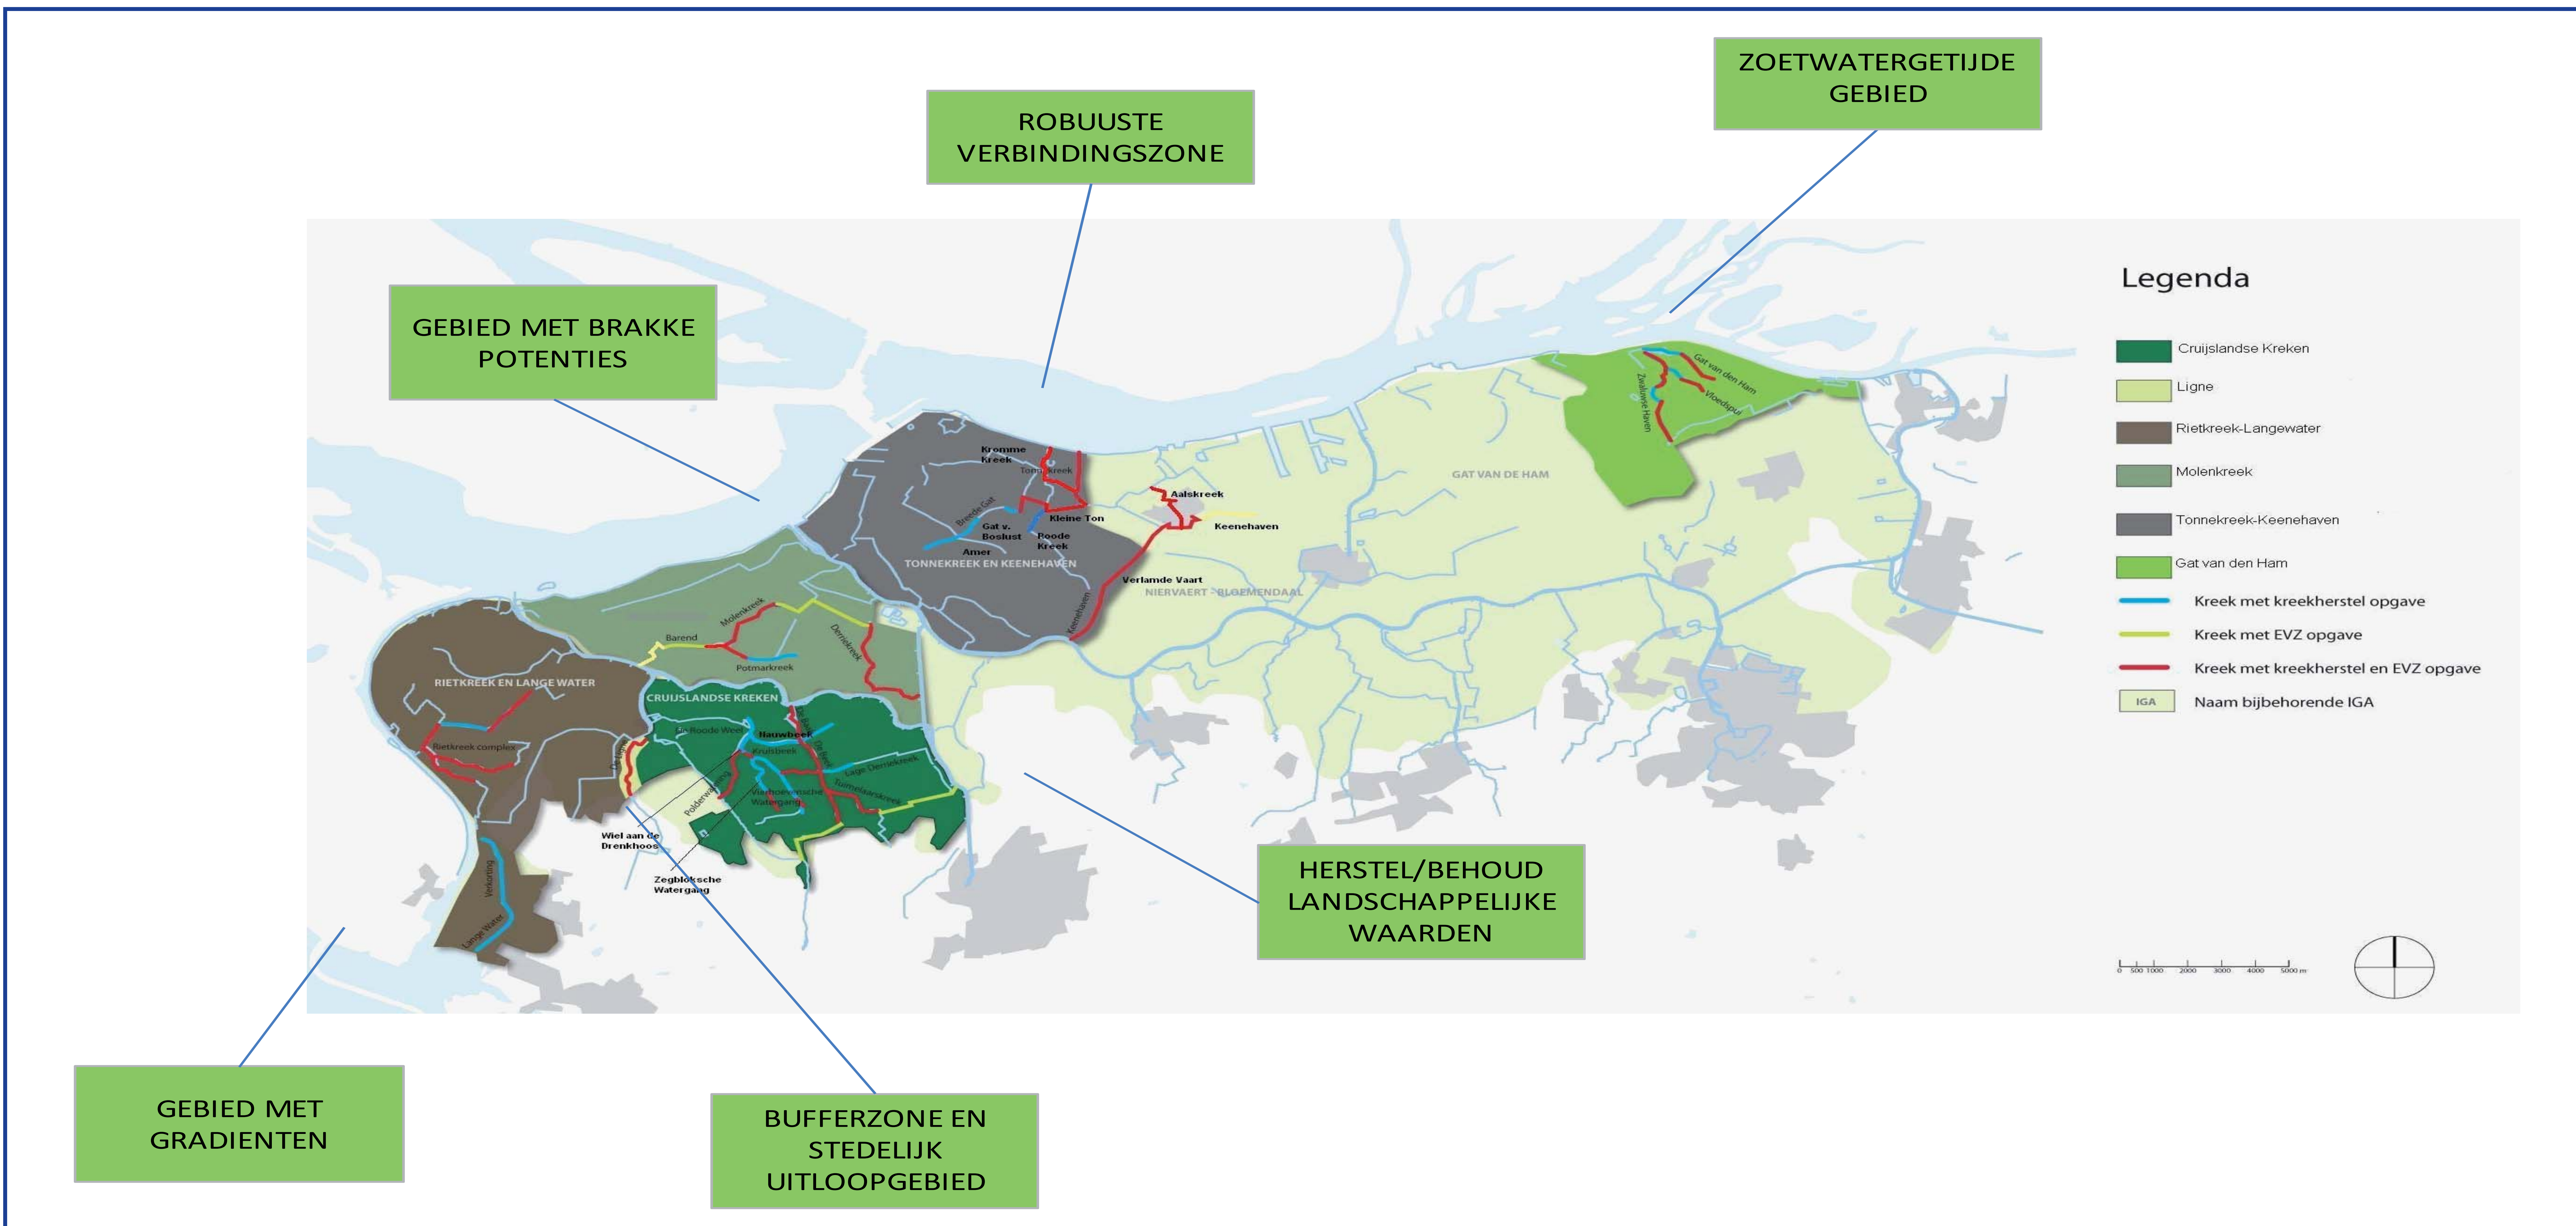

Krekenvisie waterschap Brabantse Delta / regio West-Brabant

Lange termijn: Meer differentiatie in de kreekcomplexen

Korte termijn: meekoppelkansen voor Natuur, Recreatief medegebruik, Landschap en Cultuurhistorie

Robuust regionaal watersysteem