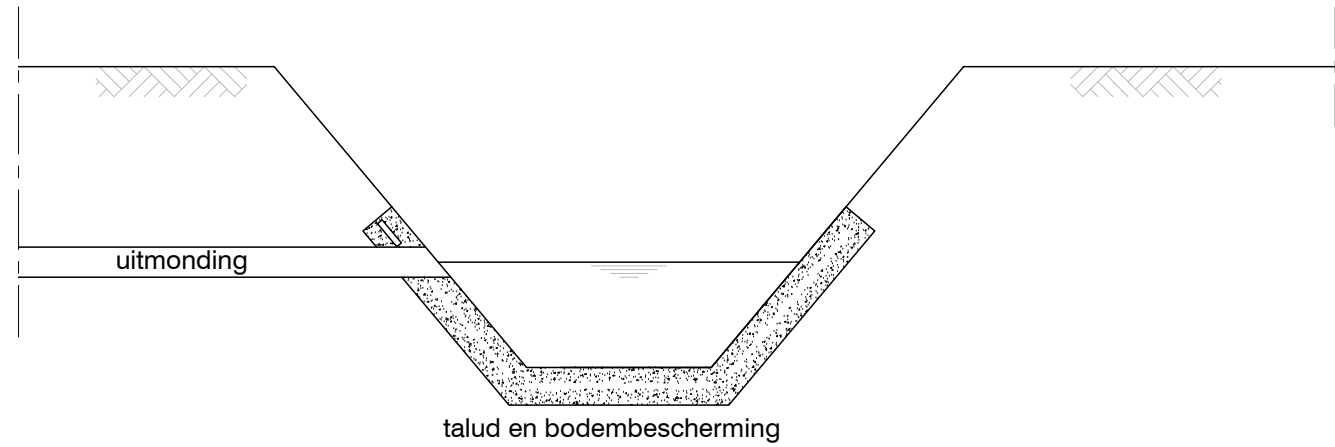

Bovenbreedte 4.0m of kleiner

Dwarsdoorsnede A-A

Bovenaanzicht

Bovenbreedte groter dan 4.0m

Dwarsdoorsnede A-A

Bovenaanzicht

nr.	Wijzigingen	Datum	Naam	Omschrijving:
1	Aanpassing	05-12-2018	AvZ	Principetekening 5 Lozingsconstructie (conform algemene regels)
 <p>Postbus 5520, 4801 DA BREDA T (076) 564 00 00 F (076) 564 00 00 www.brabantsedelta.nl</p>				
Afd: Vergunningen		Getekend: JvdV	Formaat : A3	Schaal 1: nvt
		Datum: 20-3-2017	Tekeningnummer: PV-5	