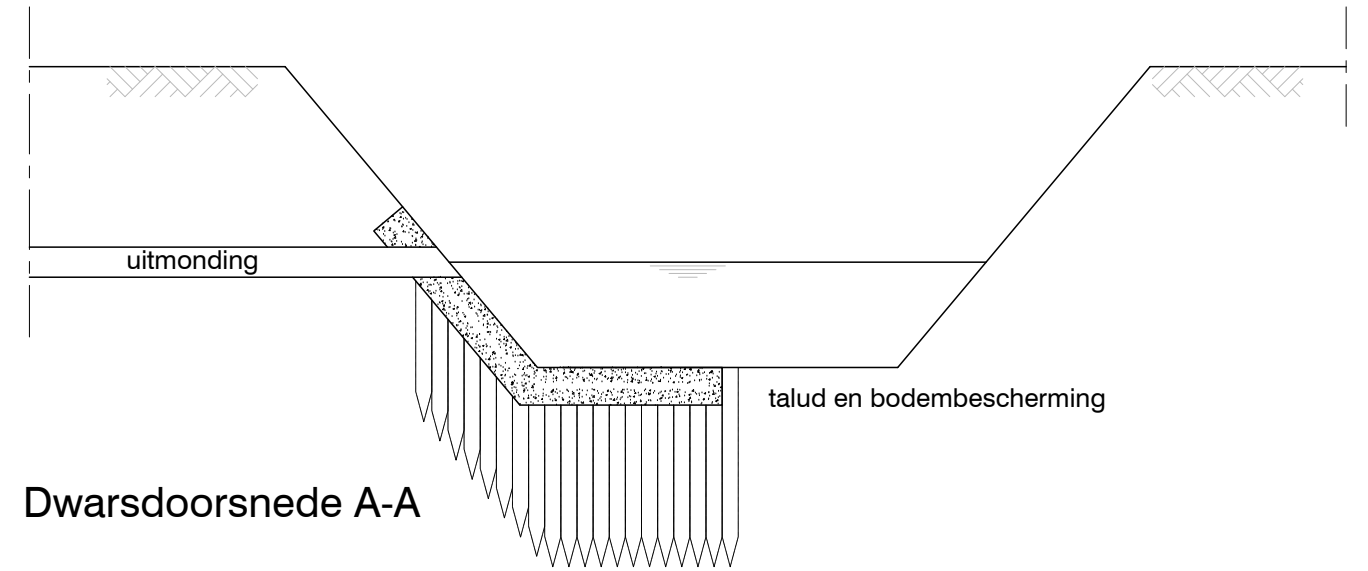

Bovenbreedte 4.0m of kleiner

Dwarsdoorsnede A-A

Bovenaanzicht

Bovenbreedte groter dan 4.0m

Dwarsdoorsnede A-A

Bovenaanzicht

nr.	Wijzigingen	Datum	Naam	Omschrijving:
1	Aanpassing	05-12-2018	AvZ	Principetekening 5 Lozingsconstructie (conform algemene regels)
 <p>Postbus 5520, 4801 DA BREDA T (076) 564 00 00 F (076) 564 00 00 www.brabantsedelta.nl</p>				
Afd: Vergunningen		Getekend: JvdV	Formaat : A3	Schaal 1: nvt
		Datum: 20-3-2017	Tekeningnummer: PV-5	