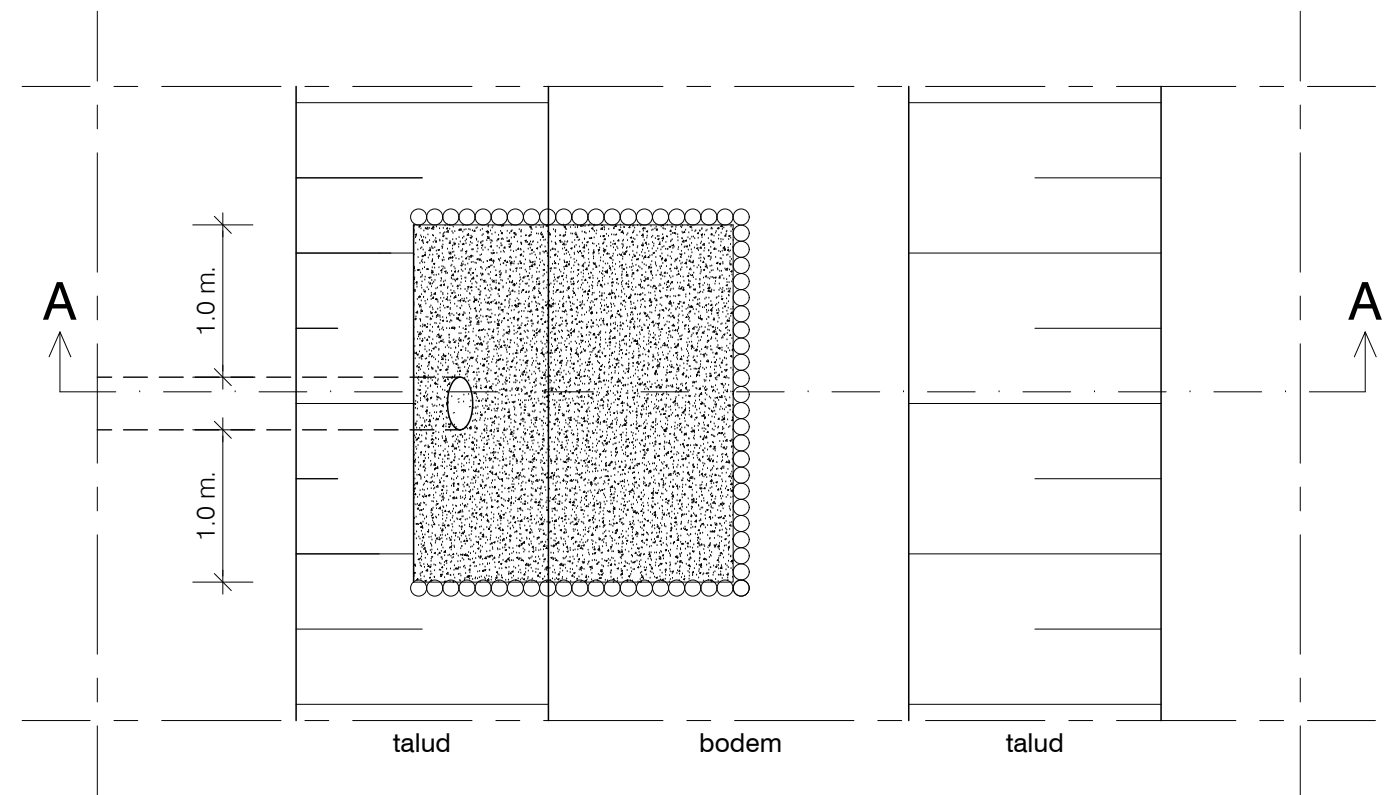

Bovenbreedte 4.0m of kleiner

Dwarsdoorsnede A-A

Bovenaanzicht

Bovenbreedte groter dan 4.0m

Dwarsdoorsnede A-A

Bovenaanzicht

nr.	Wijzigingen	Datum	Naam	Omschrijving:
1	Aanpassing	05-12-2018	AvZ	Principetekening 5 Lozingsconstructie (conform algemene regels)
 <p>Postbus 5520, 4801 DA BREDA T (076) 564 00 00 F (076) 564 00 00 www.brabantsedelta.nl</p>				
Afd: Vergunningen		Getekend: JvdV	Formaat : A3	Schaal 1: nvt
		Datum: 20-3-2017	Tekeningnummer: PV-5	