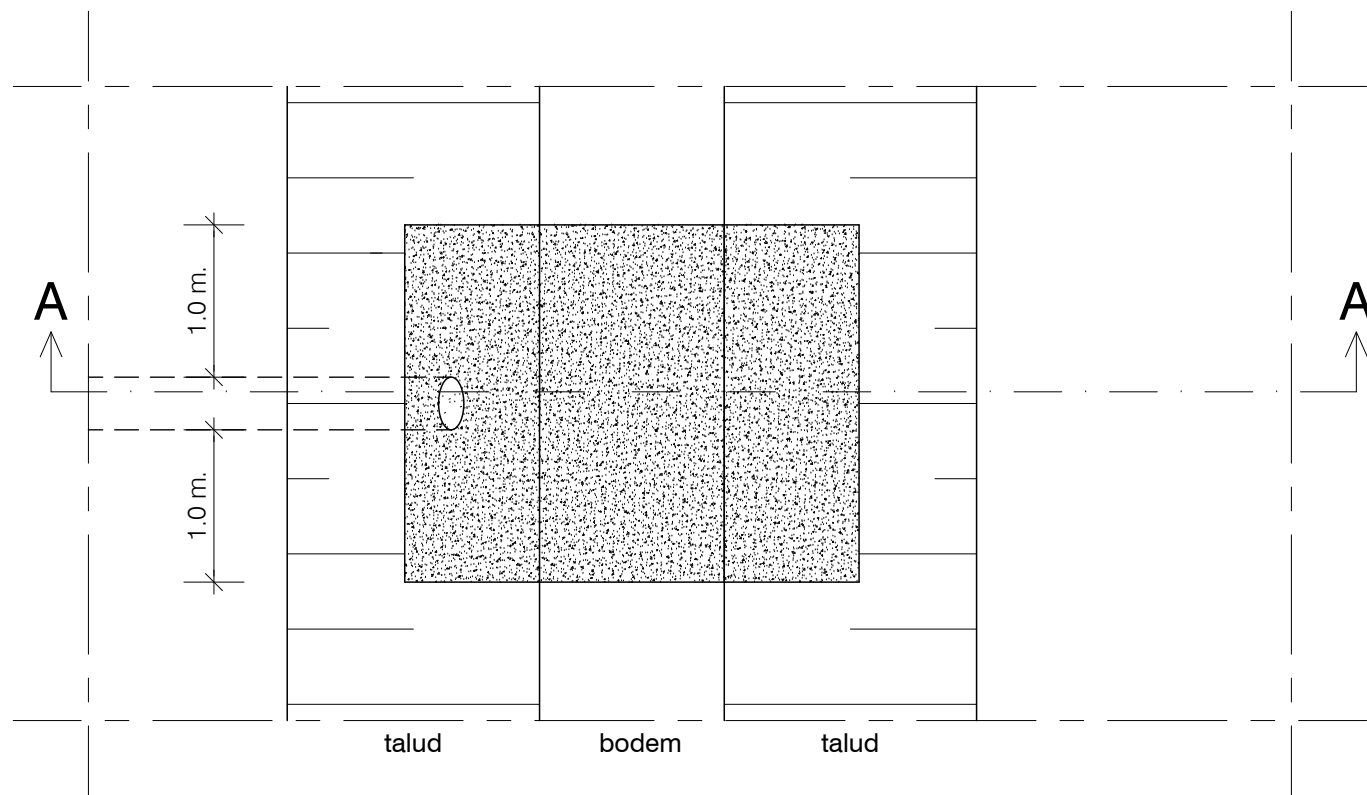

Bovenbreedte 4.0m of kleiner

Dwarsdoorsnede A-A

Bovenaanzicht

Bovenbreedte groter dan 4.0m

Dwarsdoorsnede A-A

Bovenaanzicht

nr.	Wijzigingen	Datum	Naam	Omschrijving:
1	Aanpassing	05-12-2018	AvZ	Principetekening 5 Lozingsconstructie (conform algemene regels)
 <p>Postbus 5520, 4801 DA BREDA T (076) 564 00 00 F (076) 564 00 00 www.brabantsedelta.nl</p>				
Afd: Vergunningen		Getekend: JvdV	Formaat : A3	Schaal 1: nvt
		Datum: 20-3-2017	Tekeningnummer: PV-5	